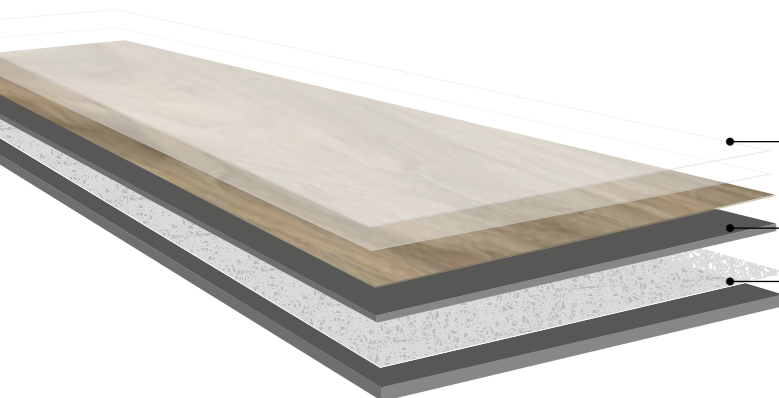

Origin 70 makes performance easy to achieve

The fast installation and easy removal of our loose lay technology makes Origin 70 a floor that's simple to embrace in high-traffic locations. Seamless compatibility with carpet tiles and a large pattern for less repeat ensure these very same spaces also benefit from high-level design. And with the ultra-matt and ultra-tough Verene™ coating obtaining a Class 34 wear rating, there's no doubting its exceptional toughness. This inspiring performance comes from a 100% recyclable and ortho-phthalate free construction that performs for the environment as well as the world's busiest locations.

FR Pose plombante, finition ultra-mate et designs polyvalents : Origin 70 est un gage de performance

Comme elle permet une pose et une dépose rapides, notre technologie plombante fait des revêtements de sol Origin 70 une solution de choix pour les lieux à forte fréquentation. Ces derniers bénéficient aussi de designs de très haute qualité grâce à leur association facilitée avec les dalles de moquette et aux motifs grand format qui atténuent l'effet de répétition. En outre, la finition de surface ultra-mate et ultra-résistante Verene™ affiche une résistance élevée à l'usure (classe 34) qui leur confère une longévité exceptionnelle. Ces performances enthousiasmantes reposent sur une conception 100 % recyclable, sans ortho-phthalate, qui répond aux attentes aussi bien environnementales que fonctionnelles.

NL Dankzij de loose lay constructie, de ultramatte afwerking en flexibiliteit qua ontwerp ga je met Origin 70 voor ultieme prestaties